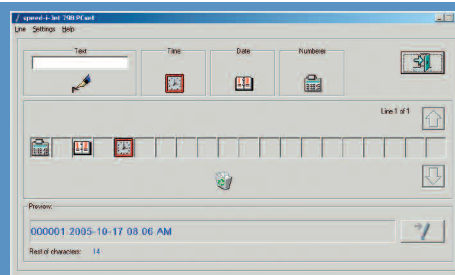

El software para el speed-i-Jet 798 se instala por sí mismo. Defina en su PC textos, fecha hora y/o numeraciones y transmítalos por USB.